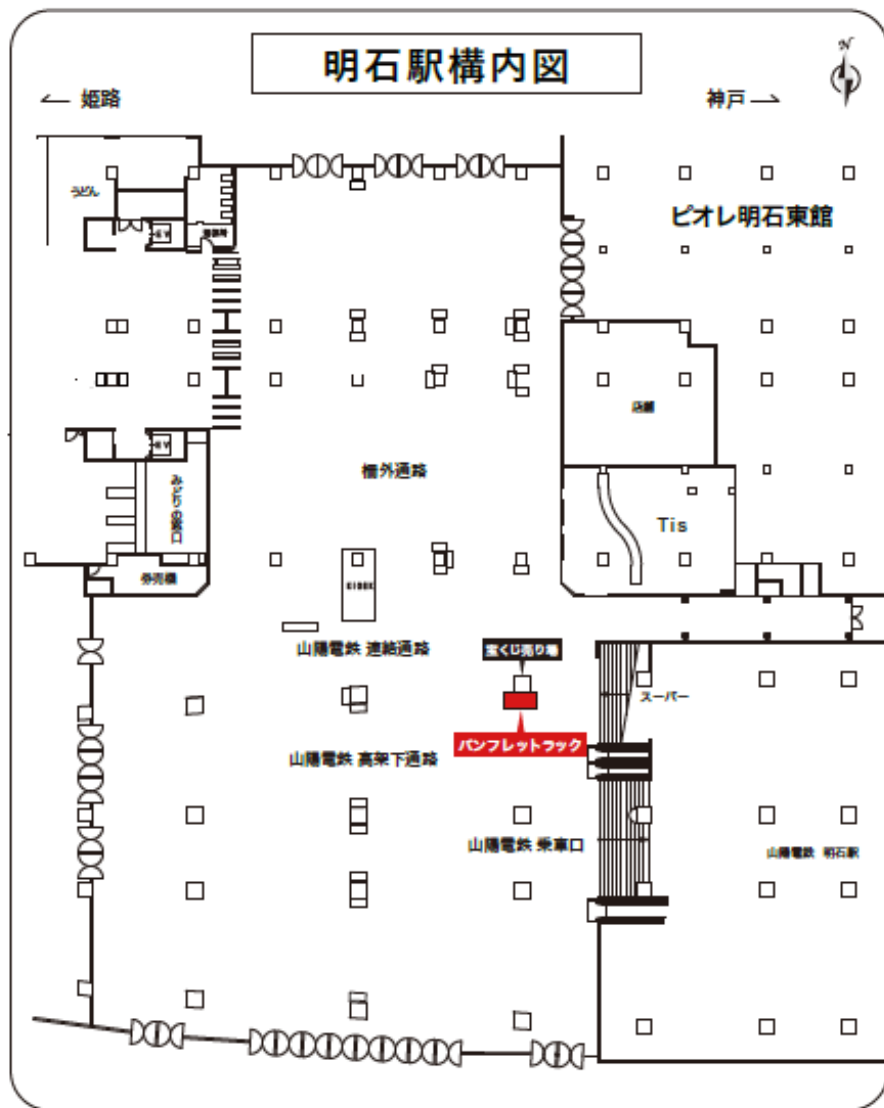

- 明石駅共有コンコース部分に貴社のパンフレットを設置できます
- お仕事や学校帰り、お買い物ついでに！多くの方に情報提供できます
- 設置は弊社でおまかせ！

エリア通行量  
**8万6千人**  
(平日)

※平日86,000人・休日73,000人 (2015年度)

設置場所	ご利用場所	枠数	期間	掲出料金 (税別)	補充方法	備考
明石駅 共有コンコース (宝くじ売場裏)	A4サイズ 縦1列	計8枠	12ヶ月	月額 20,000円 (年額 240,000円)	弊社での補充 or 直接補充	<ul style="list-style-type: none"> <li>・事前に設置物の内容審査がございます。</li> <li>・設置物はお客様でのご用意をお願い申し上げます。</li> <li>・弊社での補充を希望される場合は、指定場所への納品をお願い申し上げます。</li> <li>・契約途中での解約は不可。</li> <li>・設置場所は弊社にて一任させていただきます。</li> </ul>

ラックを縦に1列ずつ  
ご使用頂けます。

ラックの差込口が湾曲していますので  
紙のチラシでも上部が折れることなく綺麗にお使いいただけます。